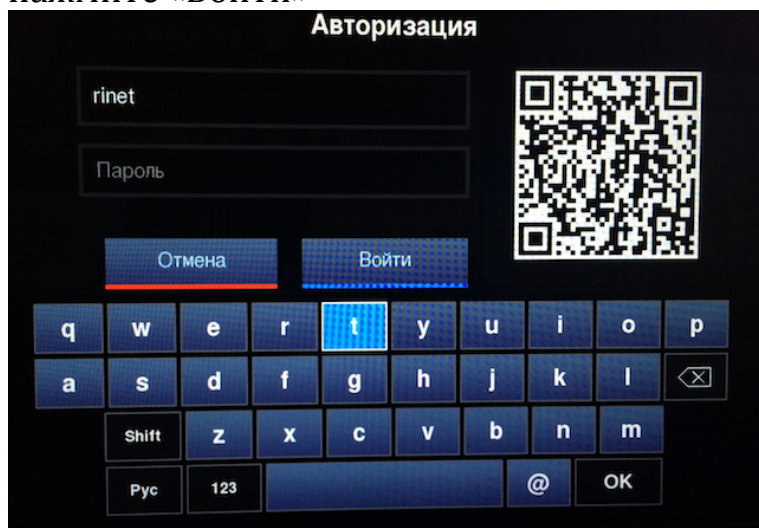

ШАГ 3

Включите медиаплеер и зайдите в меню «Источники»

ШАГ 4

Выберите «USB-накопитель»

ШАГ 5

Найдите файл dune_plugin_smotreshka.zip и запустите его

ШАГ 6

Дождитесь конца установки и нажмите «Запустить»

ШАГ 7

Или выполните запуск приложения из меню «ТВ»

ШАГ 8

Нажмите «Войти» в приветственном окне

ШАГ 9

Введите логин и пароль из письма с помощью пульта и виртуальной клавиатуры и нажмите «Войти»

Автозапуск плагина при включении приставки:

- 1) Выберите раздел "ТВ", в нем плагин «Smotreshka»;
- 2) Нажмите кнопку «POP UP MENU»;
- 3) В открывшемся меню выберите и нажмите «Добавить в избранное»;
- 4) Перейдите в раздел «Избранное». Выберите плагин «Smotreshka»;
- 5) Нажмите кнопку «POP UP MENU»;
- 6) В открывшемся меню выберите и нажмите «Включить автозапуск»;
- 7) Выключите и включите приставку.