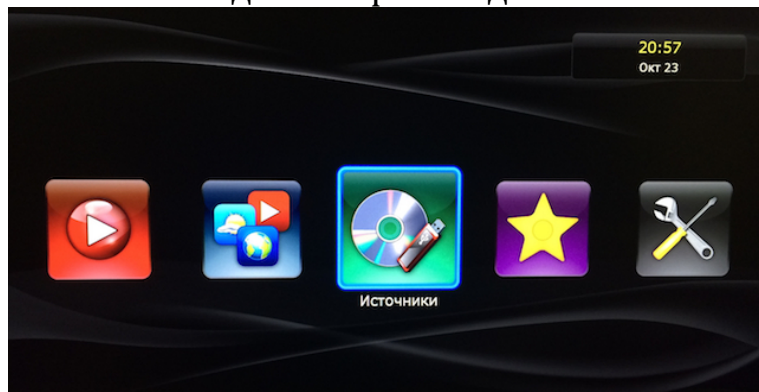

Как смотреть на Dune HD

ШАГ 1

Скачайте приложение (файл `dune_plugin_smotreshka.zip`) для Dune HD на flash-накопитель по ссылке: http://dune.smotreshka.tv/dune_plugin_smotreshka.zip

ШАГ 2

Подключите flash-накопитель к вашему медиаплееру

ШАГ 3

Включите медиаплеер и зайдите в меню «Источники»

ШАГ 4

Выберите «USB-накопитель»

ШАГ 5

Найдите файл dune_plugin_smotreshka.zip и запустите его

ШАГ 6

Дождитесь конца установки и нажмите «Запустить»