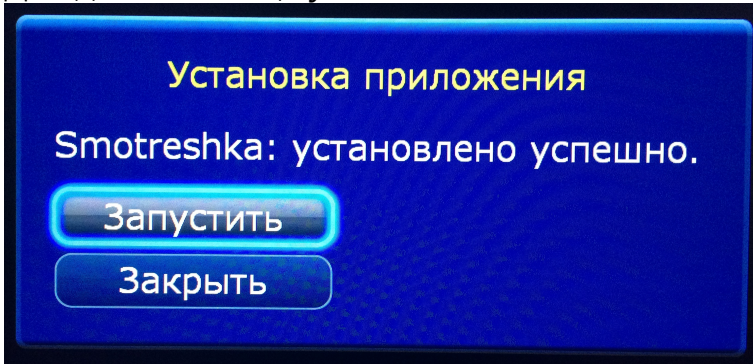

Как смотреть на Dune HD

ШАГ 1

Скачайте приложение (файл `dune_plugin_smotreshka.zip`) для Dune HD на flash-накопитель по ссылке: http://dune.smotreshka.tv/dune_plugin_smotreshka.zip

ШАГ 2

Подключите flash-накопитель к вашему медиаплееру

ШАГ 3

Включите медиаплеер и зайдите в меню «Источники»

ШАГ 4

Выберите «USB-накопитель»

ШАГ 5

Найдите файл dune_plugin_smotreshka.zip и запустите его

ШАГ 6

Дождитесь конца установки и нажмите «Запустить»

ШАГ 7

Или выполните запуск приложения из меню «ТВ»

ШАГ 8

Нажмите «Войти» в приветственном окне

ШАГ 9

Введите логин и пароль из письма с помощью пульта и виртуальной клавиатуры и нажмите «Войти»

Автозапуск плагина при включении приставки: