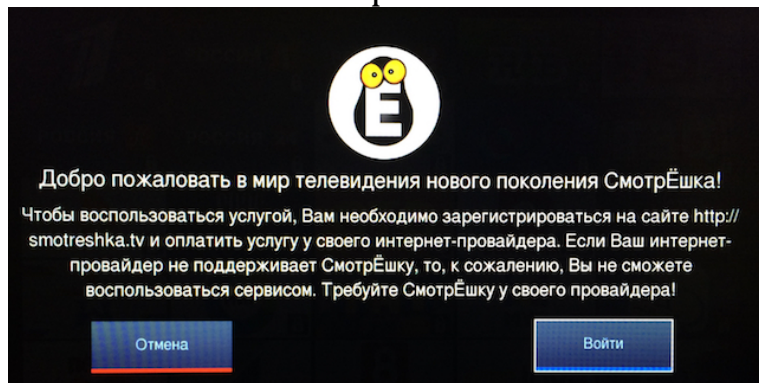

ШАГ 3

Включите медиаплеер и зайдите в меню «Источники»

ШАГ 4

Выберите «USB-накопитель»

ШАГ 5

Найдите файл dune_plugin_smotreshka.zip и запустите его

ШАГ 6

Дождитесь конца установки и нажмите «Запустить»

ШАГ 7

Или выполните запуск приложения из меню «ТВ»

ШАГ 8

Нажмите «Войти» в приветственном окне

ШАГ 9

Введите логин и пароль из письма с помощью пульта и виртуальной клавиатуры и нажмите «Войти»

Автозапуск плагина при включении приставки: