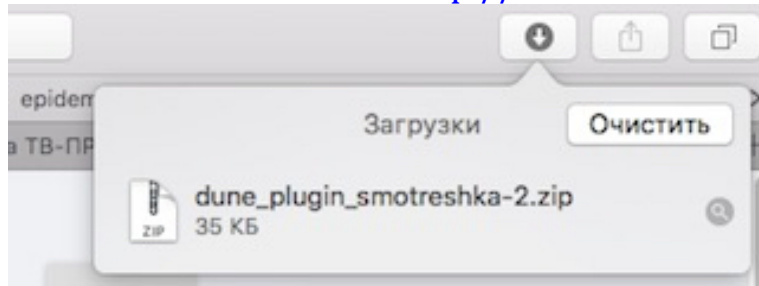

Как смотреть на Dune HD

ШАГ 1

Скачайте приложение (файл `dune_plugin_smotreshka.zip`) для Dune HD на flash-накопитель по ссылке: http://dune.smotreshka.tv/dune_plugin_smotreshka.zip

ШАГ 2

Подключите flash-накопитель к вашему медиаплееру

ШАГ 3

Включите медиаплеер и зайдите в меню «Источники»

ШАГ 4

Выберите «USB-накопитель»

ШАГ 5

Найдите файл dune_plugin_smotreshka.zip и запустите его

ШАГ 6

Дождитесь конца установки и нажмите «Запустить»