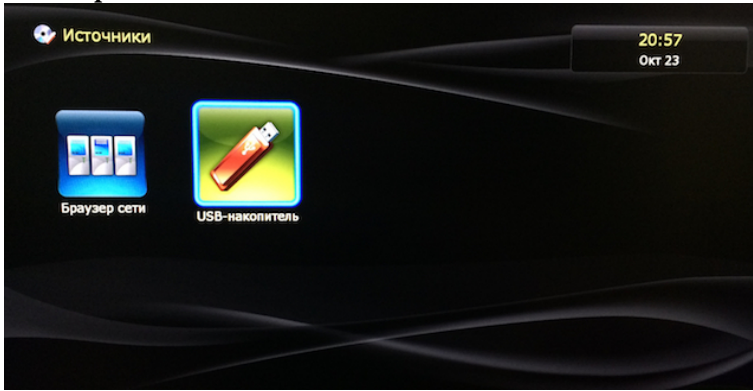

Как смотреть на Dune HD

ШАГ 1

Скачайте приложение (файл `dune_plugin_smotreshka.zip`) для Dune HD на flash-накопитель по ссылке: http://dune.smotreshka.tv/dune_plugin_smotreshka.zip

ШАГ 2

Подключите flash-накопитель к вашему медиаплееру

ШАГ 3

Включите медиаплеер и зайдите в меню «Источники»

ШАГ 4

Выберите «USB-накопитель»

ШАГ 5

Найдите файл dune_plugin_smotreshka.zip и запустите его

ШАГ 6

Дождитесь конца установки и нажмите «Запустить»