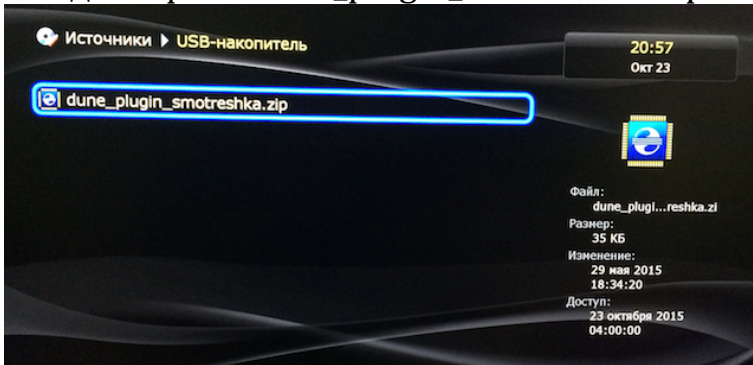

Как смотреть на Dune HD

ШАГ 1

Скачайте приложение (файл `dune_plugin_smotreshka.zip`) для Dune HD на flash-накопитель по ссылке: http://dune.smotreshka.tv/dune_plugin_smotreshka.zip

ШАГ 2

Подключите flash-накопитель к вашему медиаплееру

ШАГ 3

Включите медиаплеер и зайдите в меню «Источники»

ШАГ 4

Выберите «USB-накопитель»

ШАГ 5

Найдите файл dune_plugin_smotreshka.zip и запустите его

ШАГ 6

Дождитесь конца установки и нажмите «Запустить»

ШАГ 7

Или выполните запуск приложения из меню «ТВ»

ШАГ 8

Нажмите «Войти» в приветственном окне

ШАГ 9

Введите логин и пароль из письма с помощью пульта и виртуальной клавиатуры и нажмите «Войти»

Автозапуск плагина при включении приставки: