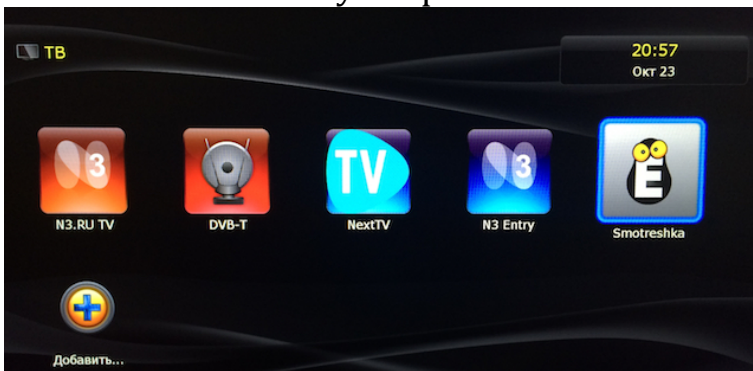

Как смотреть на Dune HD

ШАГ 1

Скачайте приложение (файл `dune_plugin_smotreshka.zip`) для Dune HD на flash-накопитель по ссылке: http://dune.smotreshka.tv/dune_plugin_smotreshka.zip

ШАГ 2

Подключите flash-накопитель к вашему медиаплееру

ШАГ 3

Включите медиаплеер и зайдите в меню «Источники»

ШАГ 4

Выберите «USB-накопитель»

ШАГ 5

Найдите файл dune_plugin_smotreshka.zip и запустите его

ШАГ 6

Дождитесь конца установки и нажмите «Запустить»

ШАГ 7

Или выполните запуск приложения из меню «ТВ»

ШАГ 8

Нажмите «Войти» в приветственном окне

ШАГ 9

Введите логин и пароль из письма с помощью пульта и виртуальной клавиатуры и нажмите «Войти»

Автозапуск плагина при включении приставки:

- 1) Выберите раздел "ТВ", в нем плагин «Smotreshka»;
- 2) Нажмите кнопку «POP UP MENU»;
- 3) В открывшемся меню выберите и нажмите «Добавить в избранное»;
- 4) Перейдите в раздел «Избранное». Выберите плагин «Smotreshka»;
- 5) Нажмите кнопку «POP UP MENU»;
- 6) В открывшемся меню выберите и нажмите «Включить автозапуск»;
- 7) Выключите и включите приставку.